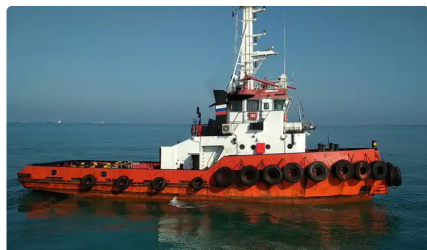

id 1714

## Trækbåd

Skibs-id	1714
Kategori	<a href="#">Trækbåd</a>
Byggeår	1983
Flag	Tonga
Skibets tilføjesdato	2021-11-20
Tilføjet af	<a href="#">ALFA Trans Ltd</a>

## Skibets dimensioner

Samlet længde (LOA), m	29.49
Dybde, m	4.25
Fartøjs dybgang, m	3.6

## Yderligere Information

Hovedmotor - MWM TBD 440 6K 2x820 kW, TTL 2230 bhp

Selvkørende

Lignende skibe	<a href="#">Vis lignende skibe</a>
Forespørgsler	<a href="#">Matchende indkøbsanmodninger</a>
e-mail	<a href="#">Send e-mail</a>