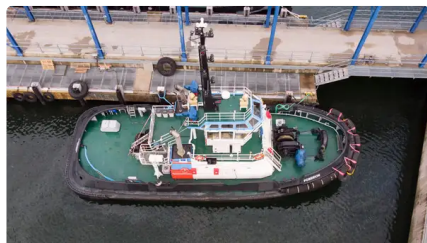

id 1840

Trækbåd

Skibs-id	1840
Kategori	Trækbåd
Byggeår	2015
Pris	€3,150,000
Skibets tilføjesdato	2021-11-16
Tilføjet af	Shipsforsale Sweden AB

Skibets dimensioner

Samlet længde (LOA), m	24.39
Fartøjs dybgang, m	4.42