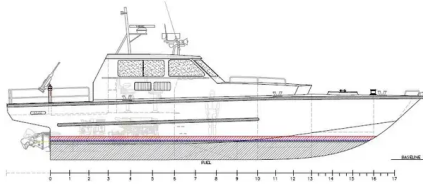

id 1860

Patruljebåd

Skibs-id	1860
Kategori	Patruljebåd
Byggeår	2021
Skibets tilføjesdato	2021-11-15
Tilføjet af	SeaBoats

Målt vægt

DWT	2
-----	---

Skibets dimensioner

Samlet længde (LOA), m	15
Fartøjs dybgang, m	0.7

Yderligere Information

Hovedmotor	2x Scania D113 077M 551kW @ 2300rpm
Selvkørende	

Lignende skibe	Vis lignende skibe
Forespørgsler	Matchende indkøbsanmodninger
e-mail	Send e-mail