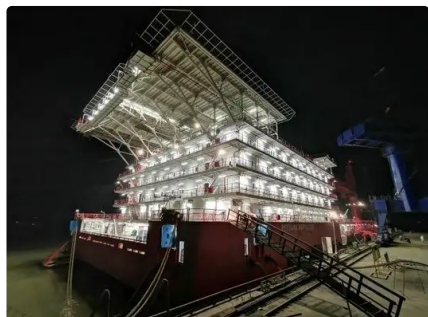

id 1908

Pram

Skibs-id	1908
Kategori	Pram
klasse	ABS
Byggeår	2021
Skibets tilføjesdato	2021-11-13
Tilføjet af	Global Work Boats

Skibets dimensioner

Samlet længde (LOA), m	123
Dybde, m	3

Yderligere Information

Selvkørende	
Dæk	1

Lignende skibe	Vis lignende skibe
Forespørgsler	Matchende indkøbsanmodninger
e-mail	Send e-mail