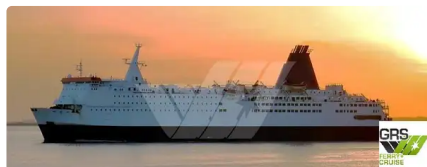

## RORO skib

Skibs-id	1925
Kategori	<a href="#">RORO skib</a>
Byggeår	1987
Flag	Italien
Skibets tilføjesdato	2021-11-12
Tilføjet af	<a href="#">GRS.OFFSHORE RENEWABLES</a>