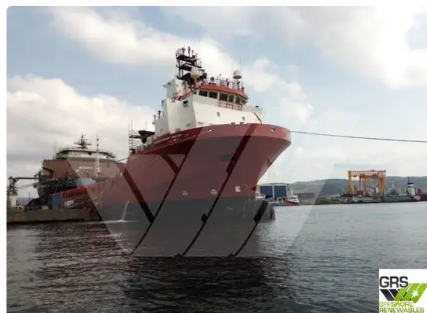

id 1944

Platformsforsyningsskib (PSV)

Skibs-id	1944
Kategori	Platformsforsyningsskib (PSV)
Byggeår	2008
Flag	Kalkun
Pris	\$4,300,000
Skibets tilføjelsesdato	2021-11-11
Tilføjet af	GRS.OFFSHORE RENEWABLES

Målt vægt

DWT	4
-----	---

Skibets dimensioner

Samlet længde (LOA), m	87.4
Fartøjs dybgang, m	6.65

Yderligere Information

Selvkørende	
Dæk	1

Lignende skibe	Vis lignende skibe
Forespørgsler	Matchende indkøbsanmodninger
e-mail	Send e-mail