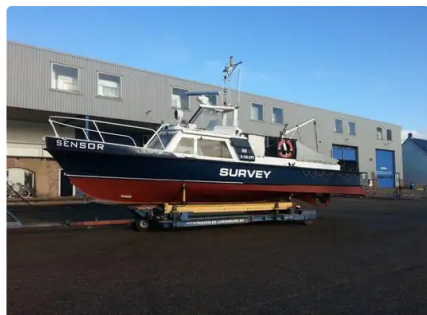

id 1945

Opmålingsfartøj

Skibs-id	1945
Kategori	Opmålingsfartøj
Byggeår	1984
Skibets tilføjesdato	2021-11-11
Tilføjet af	De Elburger Scheepsbemiddeling B.V.

Skibets dimensioner

Samlet længde (LOA), m	12.2
Fartøjs dybgang, m	0.91