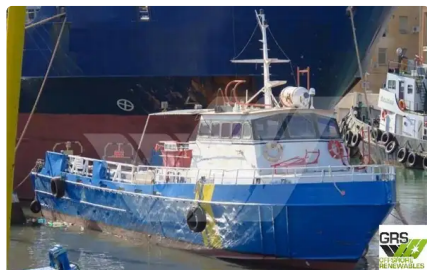

## Arbejdsbåde

Skibs-id	1968
Kategori	<a href="#">Arbejdsbåde</a>
Byggeår	1990
Pris	€330,000
Skibets tilføjelsesdato	2021-11-10
Tilføjet af	<a href="#">GRS.OFFSHORE RENEWABLES</a>

## Skibets dimensioner

Samlet længde (LOA), m	26.4
Fartøjs dybgang, m	1.28