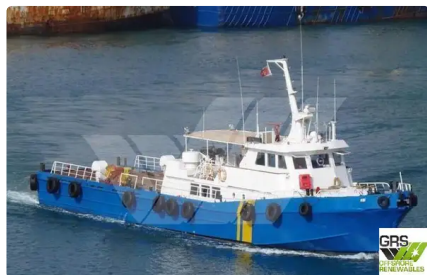

id 1969

vindmøllefartøj

Skibs-id	1969
Kategori	vindmøllefartøj
Byggeår	1980
Flag	Belize
Pris	€200,000
Skibets tilføjelsesdato	2021-11-10
Tilføjet af	GRS.OFFSHORE RENEWABLES

Målt vægt

DWT	28
-----	----

Skibets dimensioner

Samlet længde (LOA), m	33.61
Dybde, m	1
Fartøjs dybgang, m	1.6

Yderligere Information

Selvkørende	
Dæk	1

Lignende skibe	Vis lignende skibe
Forespørgsler	Matchende indkøbsanmodninger
e-mail	Send e-mail