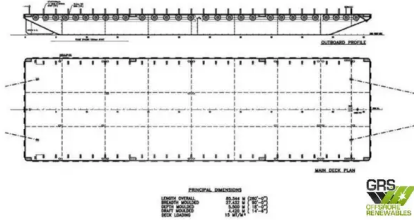

id 2013

Pram

Skibs-id	2013
Kategori	<a href="#">Pram</a>
Byggeår	2005
Flag	Singapore
Skibets tilføjesdato	2021-11-09
Tilføjet af	<a href="#">GRS.OFFSHORE RENEWABLES</a>

Målt vægt

DWT	7
-----	---

Skibets dimensioner

Samlet længde (LOA), m	85.34
Dybde, m	4
Fartøjs dybgang, m	4.39

Yderligere Information

Selvkørende

Lignende skibe	<a href="#">Vis lignende skibe</a>
Forespørgsler	<a href="#">Matchende indkøbsanmodninger</a>
e-mail	<a href="#">Send e-mail</a>