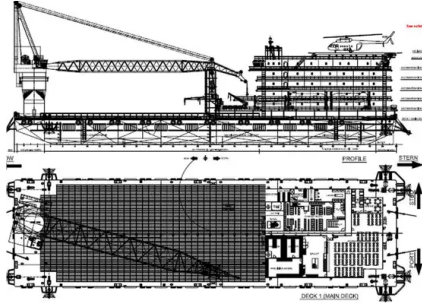

id 2036

Pram

Skibs-id	2036
Kategori	Pram
klasse	BV
Byggeår	2017
Skibets tilføjesdato	2021-11-08
Tilføjet af	Global Work Boats

Skibets dimensioner

Samlet længde (LOA), m	113
Dybde, m	3

Yderligere Information

Hovedmotor	4 x Cummins K38, 746kw
Selvkørende	
Dæk	1

Lignende skibe	Vis lignende skibe
Forespørgsler	Matchende indkøbsanmodninger
e-mail	Send e-mail