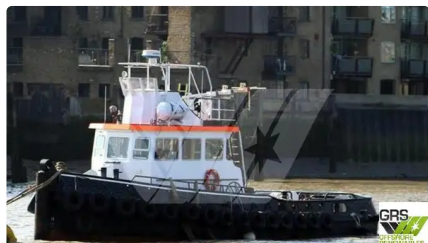

id 2038

Trækbåd

Skibs-id	2038
Kategori	Trækbåd
Byggeår	1991
Flag	Gabon
Pris	£360,000
Skibets tilføjelsesdato	2021-11-08
Tilføjet af	GRS.OFFSHORE RENEWABLES

Målt vægt

DWT	19
-----	----

Skibets dimensioner

Samlet længde (LOA), m	16.5
Fartøjs dybgang, m	2.3