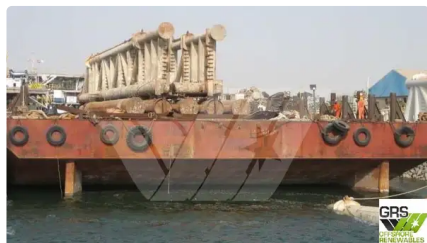

id 2042

Pram

Skibs-id	2042
Kategori	Pram
Byggeår	2004
Flag	Cuba
Pris	\$1,650,000
Skibets tilføjelsesdato	2021-11-07
Tilføjet af	GRS.OFFSHORE RENEWABLES

Målt vægt

DWT	5
-----	---

Skibets dimensioner

Samlet længde (LOA), m	76.22
Dybde, m	2
Fartøjs dybgang, m	6.9