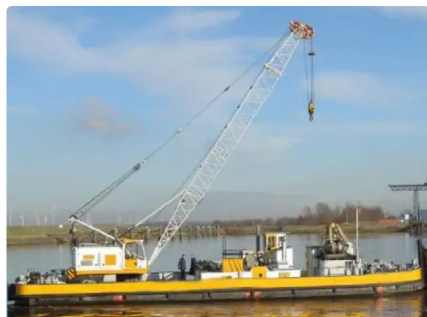

id 2051

Pram

Skibs-id	2051
Kategori	Pram
Pris	€135,000
Skibets tilføjesdato	2021-11-07
Tilføjet af	SnP Team (D. van der Kamp Shippales BV)

Skibets dimensioner

Samlet længde (LOA), m	26
Fartøjs dybgang, m	0.8