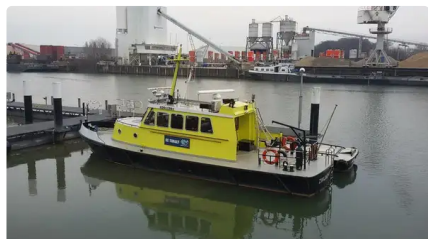

id 2060

Patruljebåd

Skibs-id	2060
Kategori	Patruljebåd
Byggeår	1993
Skibets tilføjesdato	2021-11-06
Tilføjet af	De Elburger Scheepsbemiddeling B.V.

Skibets dimensioner

Samlet længde (LOA), m	15.3
Fartøjs dybgang, m	1.3