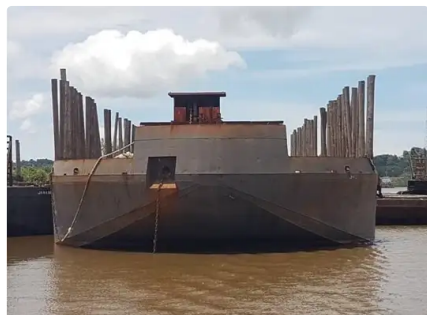

## Pram

Skibs-id	2078
Kategori	<a href="#">Pram</a>
klasse	BV
Byggeår	2005
Flag	Mali
Skibets tilføjelsesdato	2021-11-22
Tilføjet af	<a href="#">SeaBoats</a>

## Målt vægt

DWT	13000
BRT	5258
NRT	5258

## Skibets dimensioner

Samlet længde (LOA), m	105.14
Dybde, m	6.71
Fartøjs dybgang, m	5.2