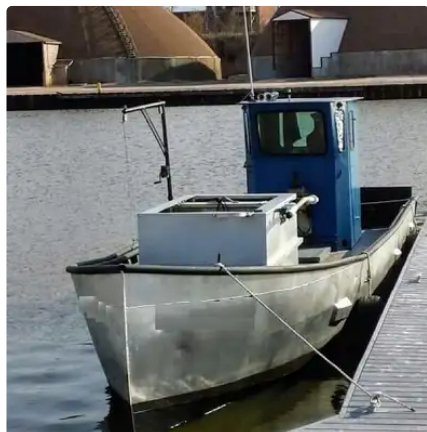

## Fiskeritrawler

Skibs-id	2104
Kategori	<a href="#">Fiskeritrawler</a>
Byggeår	1990
Pris	\$17,500
Skibets tilføjelsesdato	2021-11-17
Tilføjet af	<a href="#">Scruton Marine Services</a>