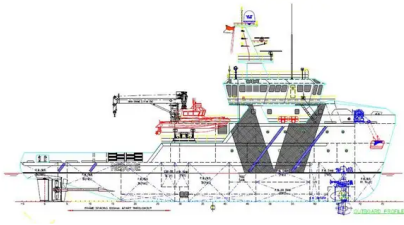

id 2151

Redningsfartøj

Skibs-id	2151
Kategori	Redningsfartøj
Byggeår	2021
Skibets tilføjesdato	2021-11-09
Tilføjet af	Global Work Boats

Skibets dimensioner

Samlet længde (LOA), m	50
------------------------	----