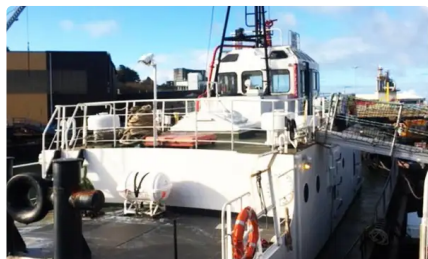

id 2206

Trækbåd

Skibs-id	2206
Kategori	Trækbåd
Byggeår	1980
Skibets tilføjesdato	2021-11-05
Tilføjet af	SC Chambers & Co Limited

Skibets dimensioner

Samlet længde (LOA), m	26.92
Fartøjs dybgang, m	2.29

Yderligere Information