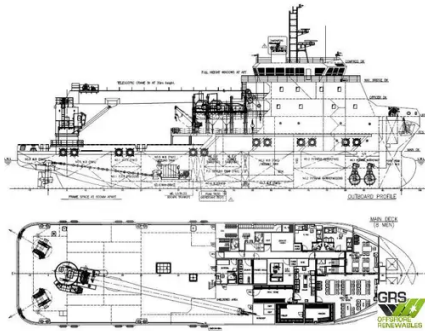

id 2215

Fast Supply Vessel (FSV)

Skibs-id	2215
Kategori	<a href="#">Fast Supply Vessel (FSV)</a>
Byggeår	2021
Flag	Singapore
Pris	\$11,000,000
Skibets tilføjelsesdato	2021-11-05
Tilføjet af	<a href="#">GRS.OFFSHORE RENEWABLES</a>

Målt vægt

DWT	1
-----	---

Skibets dimensioner

Samlet længde (LOA), m	65
Fartøjs dybgang, m	4.5

Yderligere Information

Selvkørende

Dæk	1
-----	---

- Lignende skibe [Vis lignende skibe](#)
- Forespørgsler [Matchende indkøbsanmodninger](#)
- e-mail [Send e-mail](#)