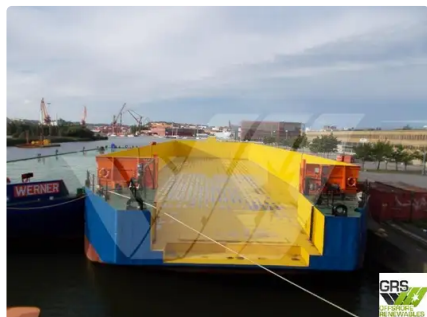

id 2228

Pram

| | |
|-------------------------|---|
| Skibs-id | 2228 |
| Kategori | Pram |
| Byggeår | 1980 |
| Flag | Norge |
| Pris | €745,000 |
| Skibets tilføjelsesdato | 2021-11-05 |
| Tilføjet af | GRS.OFFSHORE RENEWABLES |

Målt vægt

| | |
|-----|---|
| DWT | 2 |
|-----|---|

Skibets dimensioner

| | |
|------------------------|------|
| Samlet længde (LOA), m | 72.2 |
| Fartøjs dybgang, m | 2.37 |

Yderligere Information

Selvkørende