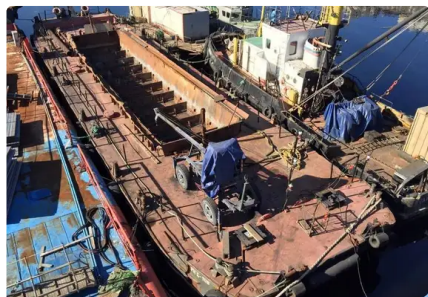

## Pram

Skibs-id	2251
Kategori	<a href="#">Pram</a>
Byggeår	1998
Pris	€90,000
Skibets tilføjesdato	2021-11-04
Tilføjet af	<a href="#">SeaBoats</a>

## Skibets dimensioner

Samlet længde (LOA), m	33
Fartøjs dybgang, m	1.7