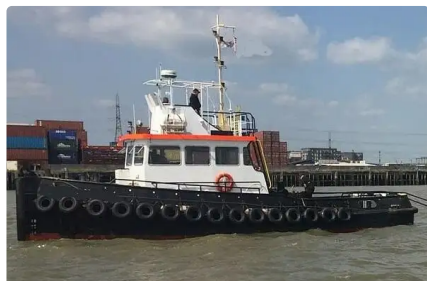

id 2280

## Trækbåd

|                      |   |
|----------------------|---|
| Skibs-id             | 2280                                      |
| Kategori             | <a href="#">Trækbåd</a>                   |
| Byggeår              | 1991                                      |
| Skibets tilføjesdato | 2021-11-03                                |
| Tilføjet af          | <a href="#">Fairways Marine Brokerage</a> |