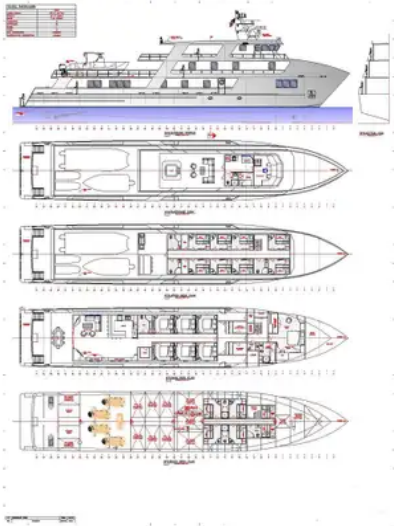

id 2281

Besætningsbåd

Skibs-id	2281
Kategori	Besætningsbåd
Byggeår	2019
Skibets tilføjesdato	2021-11-03
Tilføjet af	Mathew Moen (Ship World Brokerage)

Skibets dimensioner

Samlet længde (LOA), m	170
------------------------	-----

Yderligere Information

Selvkørende	
Dæk	1
Mandskab	5

Lignende skibe	Vis lignende skibe
Forespørgsler	Matchende indkøbsanmodninger
e-mail	Send e-mail