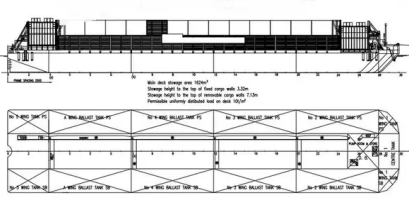

id 2296

Pram

Skibs-id	2296
Kategori	Pram
Byggeår	1970
Skibets tilføjesdato	2021-11-03
Tilføjet af	Fairways Marine Brokerage

Målt vægt

DWT	6000
-----	------

Skibets dimensioner

Samlet længde (LOA), m	95
------------------------	----