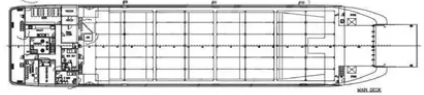

id 2335

Landing Craft, Tank

Skibs-id 2335

Kategori [Landing Craft, Tank](#)

Byggeår 2022

Flag Mali

Pris \$8,500,000

Skibets tilføjelsesdato 2021-11-02

Tilføjet af [GRS.OFFSHORE RENEWABLES](#)

Målt vægt

DWT 2

Skibets dimensioner

Samlet længde (LOA), m 79.8

Fartøjs dybgang, m 3.6

Yderligere Information

Selvkørende