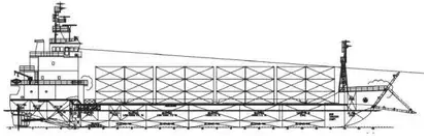

id 2335

Landing Craft, Tank

Skibs-id 2335

Kategori [Landing Craft, Tank](#)

Byggeår 2022

Flag Mali

Pris \$8,500,000

Skibets tilføjelsesdato 2021-11-02

Tilføjet af [GRS.OFFSHORE RENEWABLES](#)

Målt vægt

DWT 2

Skibets dimensioner

Samlet længde (LOA), m 79.8

Fartøjs dybgang, m 3.6

Yderligere Information

Selvkørende