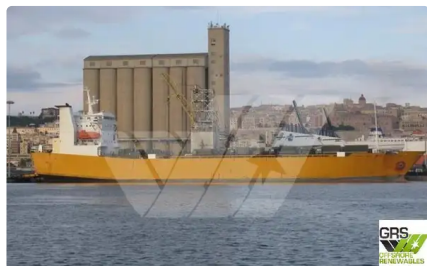

id 2399

Bulkskib

Skibs-id	2399
Kategori	Bulkskib
Isklasse	1
Byggeår	1990
Flag	Panama
Skibets tilføjelsesdato	2021-10-31
Tilføjet af	GRS.OFFSHORE RENEWABLES

Skibets dimensioner

Samlet længde (LOA), m	125.52
Dybde, m	2
Fartøjs dybgang, m	4.72