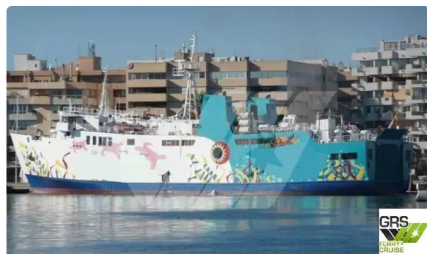

id 2414

RORO skib

Skibs-id	2414
Kategori	RORO skib
Isklasse	1
Byggeår	1980
Flag	Spanien
Skibets tilføjelsesdato	2021-10-30
Tilføjet af	GRS.OFFSHORE RENEWABLES

Skibets dimensioner

Samlet længde (LOA), m	69.59
Dybde, m	9
Fartøjs dybgang, m	3.61