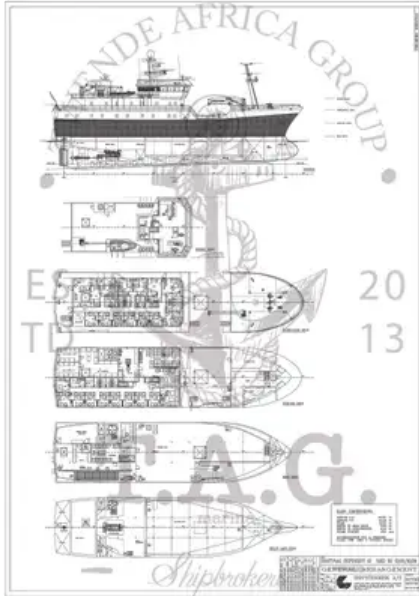

id 2419

## Platformsforsyningskib (PSV)

Skibs-id	2419
Kategori	<a href="#">Platformsforsyningskib (PSV)</a>
Byggeår	1994
Flag	Tchad
Skibets tilføjesdato	2021-10-29
Tilføjet af	<a href="#">Steve (Twende Africa Group of Companies (PTY) LTD.)</a>

## Målt vægt

DWT	310
BRT	1362
NRT	408

## Skibets dimensioner

Samlet længde (LOA), m	44.87
Dybde, m	2200
Fartøjs dybgang, m	5.6