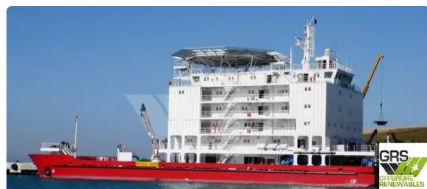

id 2427

Fast Supply Vessel (FSV)

Skibs-id	2427
Kategori	Fast Supply Vessel (FSV)
Byggeår	2009
Flag	Mali
Pris	\$2,750,000
Skibets tilføjelsesdato	2021-10-29
Tilføjet af	GRS.OFFSHORE RENEWABLES

Målt vægt

DWT	866
-----	-----

Skibets dimensioner

Samlet længde (LOA), m	70
Fartøjs dybgang, m	2.5

Yderligere Information

Selvkørende	
Dæk	1

Lignende skibe	Vis lignende skibe
Forespørgsler	Matchende indkøbsanmodninger
e-mail	Send e-mail