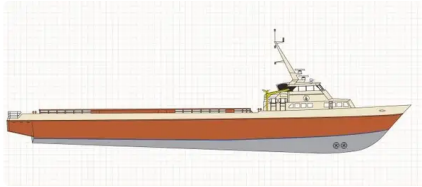

id 2492

Forsynings-skib

Skibs-id	2492
Kategori	Forsynings-skib
klasse	ABS
Byggeår	2013
Skibets tilføjesdato	2021-10-26
Tilføjet af	SeaBoats

Skibets dimensioner

Samlet længde (LOA), m	59.13
Fartøjs dybgang, m	4.27

Yderligere Information

Hovedmotor	Four (4) 3512C-HD CAT Diesels, 7, 240 BHP
Selvkørende	
Passagerer	12

Lignende skibe	Vis lignende skibe
Forespørgsler	Matchende indkøbsanmodninger
e-mail	Send e-mail