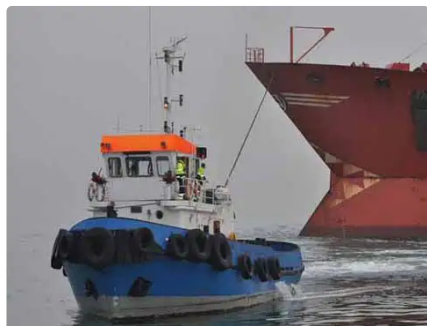

id 2535

Trækbåd

Skibs-id	2535
Kategori	Trækbåd
klasse	RINA
Byggeår	1982
Flag	Spanien
Skibets tilføjelsesdato	2021-10-25
Tilføjet af	Blue Sea Brokers

Skibets dimensioner

Samlet længde (LOA), m	25
Fartøjs dybgang, m	4.36