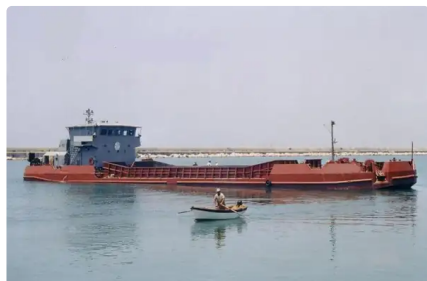

id 2536

## Pram

Skibs-id	2536
Kategori	<a href="#">Pram</a>
Byggeår	1989
Skibets tilføjesdato	2021-10-25
Tilføjet af	<a href="#">Georgia Sgouraki (GO SHIPPING &amp; MANAGEMENT Inc.)</a>

## Yderligere Information

Hovedmotor	2 X 280BHP EACH AT 1360RPM
Selvkørende	

Lignende skibe	<a href="#">Vis lignende skibe</a>
Forespørgsler	<a href="#">Matchende indkøbsanmodninger</a>
e-mail	<a href="#">Send e-mail</a>