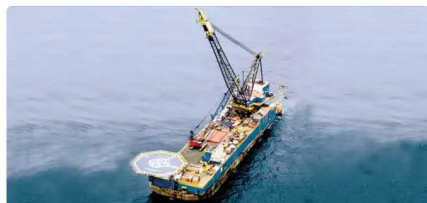

id 2545

Pram

Skibs-id	2545
Kategori	Pram
Byggeår	1969
Flag	Vanuatu
Pris	\$11,800,000
Skibets tilføjelsesdato	2021-10-25
Tilføjet af	Nev Brooks Commercial Boat Sales

Målt vægt

BRT 10324

Skibets dimensioner

Samlet længde (LOA), m 122