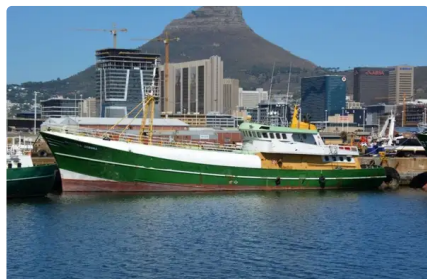

id 2547

Fast Supply Vessel (FSV)

Skibs-id	2547
Kategori	Fast Supply Vessel (FSV)
Byggeår	1981
Pris	\$250,000
Skibets tilføjesdato	2021-10-25
Tilføjet af	Lager Yacht Brokerage

Målt vægt

BRT	329
-----	-----

Skibets dimensioner

Samlet længde (LOA), m	38.75
Fartøjs dybgang, m	4.4

Yderligere Information

Selvkørende

Mandskab	9
----------	---

Lignende skibe	Vis lignende skibe
Forespørgsler	Matchende indkøbsanmodninger
e-mail	Send e-mail