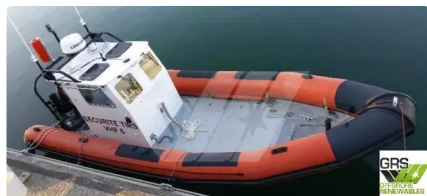

## Stiv oppustelig båd

Skibs-id	2576
Kategori	<a href="#">Stiv oppustelig båd</a>
Byggeår	2000
Pris	€130,000
Skibets tilføjesdato	2021-10-23
Tilføjet af	<a href="#">GRS.OFFSHORE RENEWABLES</a>

## Skibets dimensioner

Samlet længde (LOA), m	8.4
Fartøjs dybgang, m	0.7