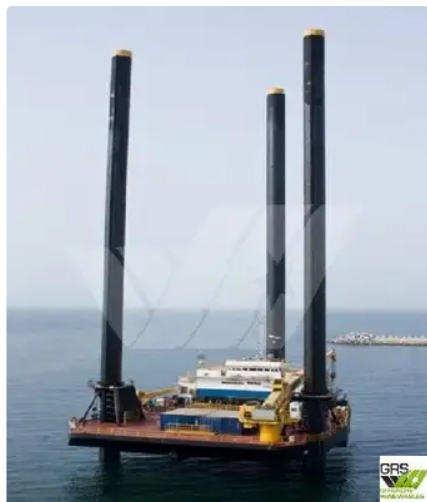

id 2585

jack-up borerig

Skibs-id	2585
Kategori	jack-up borerig
Byggeår	2005
Flag	Panama
Skibets tilføjesdato	2021-10-23
Tilføjet af	GRS.OFFSHORE RENEWABLES

Skibets dimensioner

Samlet længde (LOA), m	40.54
Dybde, m	4
Fartøjs dybgang, m	4

Yderligere Information

Selvkørende	
Dæk	1
Passagerer	150

Lignende skibe	Vis lignende skibe
Forespørgsler	Matchende indkøbsanmodninger
e-mail	Send e-mail