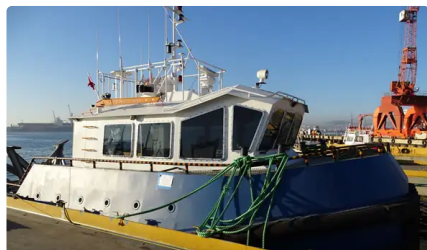

id 2587

Trækbåd

Skibs-id	2587
Kategori	Trækbåd
Byggeår	2020
Skibets tilføjesdato	2021-10-23
Tilføjet af	Arya Shipyard

Skibets dimensioner

Samlet længde (LOA), m	14.8
Fartøjs dybgang, m	1.6

Yderligere Information

Selvkørende	
Dæk	1

Lignende skibe	Vis lignende skibe
Forespørgsler	Matchende indkøbsanmodninger
e-mail	Send e-mail