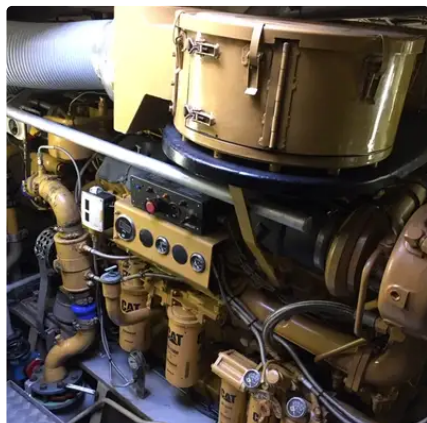

id 2612

Patruljebåd