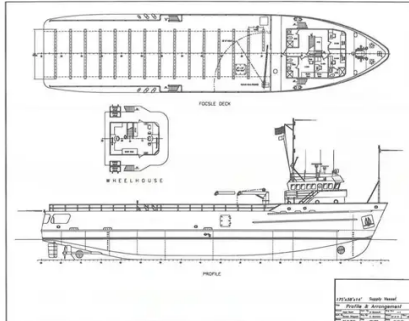

id 2625

Forsyningskib

Skibs-id	2625
Kategori	Forsyningskib
Byggeår	1982
Flag	Mali
Skibets tilføjesdato	2021-10-22
Tilføjet af	ALFA Trans Ltd

Målt vægt

DWT	289
BRT	964
NRT	289

Skibets dimensioner

Samlet længde (LOA), m	52.65
Dybde, m	4.34
Fartøjs dybgang, m	3.71

Yderligere Information

Hovedmotor	- CATERPILLAR D398 B PCTA 2x634 kW
Selvkørende	
Dæk	1

Lignende skibe	Vis lignende skibe
Forespørgsler	Matchende indkøbsanmodninger
e-mail	Send e-mail