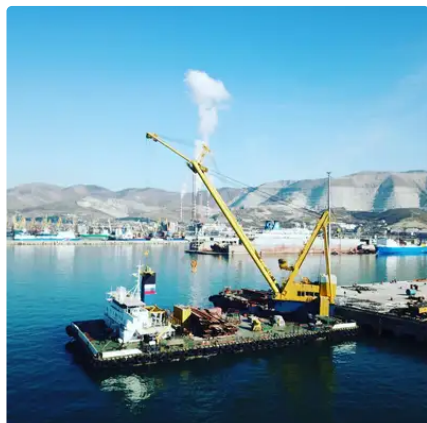

id 2668

Kranfartøj

Skibs-id	2668
Kategori	Kranfartøj
Byggeår	1986
Flag	Oman
Skibets tilføjesdato	2021-10-19
Tilføjet af	ALFA Trans Ltd

Målt vægt

DWT	662
BRT	2206
NRT	662

Skibets dimensioner

Samlet længde (LOA), m	62.4
Dybde, m	4.5
Fartøjs dybgang, m	3.35

Yderligere Information

Hovedmotor	- TBD604V8 MOTOREN-WERKE-MANNHEIM AG 3x531 kW
Selvkørende	

Lignende skibe	Vis lignende skibe
Forespørgsler	Matchende indkøbsanmodninger
e-mail	Send e-mail