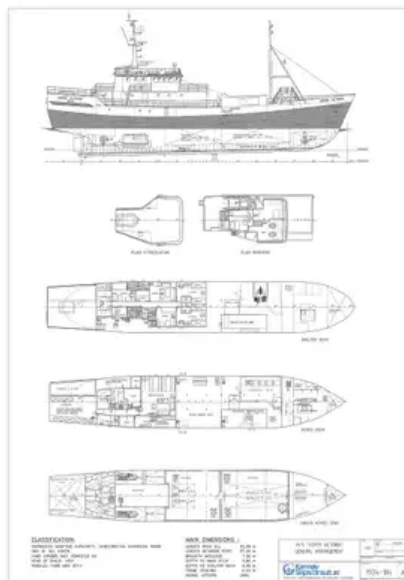

id 2681

Køleskib

| | |
|----------------------|--|
| Skibs-id | 2681 |
| Kategori | Køleskib |
| Byggeår | 1961 |
| Skibets tilføjesdato | 2021-10-19 |
| Tilføjet af | Steve (Twende Africa Group of Companies (PTY) LTD) |

Skibets dimensioner

| | |
|------------------------|------|
| Samlet længde (LOA), m | 43 |
| Fartøjs dybgang, m | 3.82 |

Yderligere Information

| | |
|-------------|----|
| Selvkørende | |
| Passagerer | 25 |