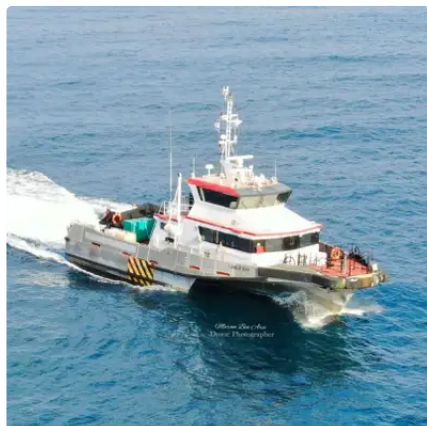

id 2726

Patruljebåd

Skibs-id	2726
Kategori	Patruljebåd
Byggeår	2013
Pris	€850,000
Skibets tilføjelsesdato	2021-10-17
Tilføjet af	Workboatsales

Skibets dimensioner

Samlet længde (LOA), m	27.2
Fartøjs dybgang, m	2.1

Yderligere Information

Selvkørende	
Mandskab	3
Passagerer	12

Lignende skibe	Vis lignende skibe
Forespørgsler	Matchende indkøbsanmodninger
e-mail	Send e-mail