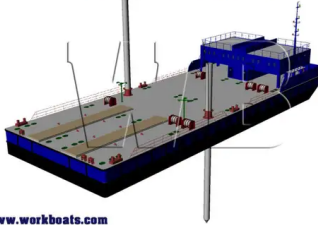

id 2757

Trækbåd

50 Meter Crane Pontoon

www.workboats.com**WB**
SHIPYARD

Skibs-id	2757
Kategori	Trækbåd
Byggeår	2021
Skibets tilføjesdato	2021-10-16
Tilføjet af	Arya Shipyard

Skibets dimensioner

Samlet længde (LOA), m	50
Fartøjs dybgang, m	2.3

Yderligere Information

Selvkørende	
Dæk	1

Lignende skibe	Vis lignende skibe
Forespørgsler	Matchende indkøbsanmodninger
e-mail	Send e-mail

50 Meter Crane Pontoon

www.workboats.com**WB**
SHIPYARD