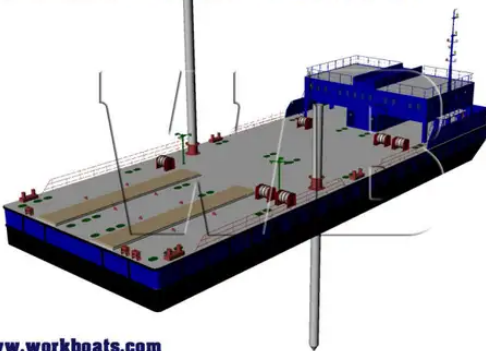

id 2757

Trækbåd

50 Meter Crane Pontoon

www.workboats.com**WB**
SHIPYARD

Skibs-id	2757
Kategori	Trækbåd
Byggeår	2021
Skibets tilføjesdato	2021-10-16
Tilføjet af	Arya Shipyard

Skibets dimensioner

Samlet længde (LOA), m	50
Fartøjs dybgang, m	2.3

Yderligere Information

Selvkørende	
Dæk	1

Lignende skibe	Vis lignende skibe
Forespørgsler	Matchende indkøbsanmodninger
e-mail	Send e-mail

50 Meter Crane Pontoon

www.workboats.com**WB**
SHIPYARD