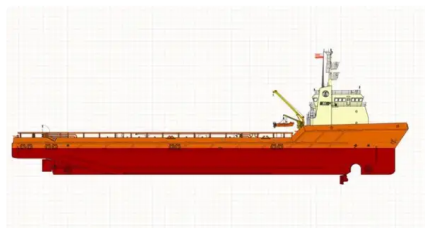

id 2791

Fast Supply Vessel (FSV)

Skibs-id	2791
Kategori	Fast Supply Vessel (FSV)
Byggeår	2003
Skibets tilføjesdato	2021-10-15
Tilføjet af	SeaBoats

Skibets dimensioner

Samlet længde (LOA), m	91.44
Fartøjs dybgang, m	7.32

Yderligere Information

Hovedmotor Two (2) 3608 CAT Diesels, 6,600 BHP. Bow Thrusters: One (1) 1,100 HP Swing Up, Bow Thrusters: One (1) 1,300 HP Tunnel, Stern Thrusters: One (1) 1,300 HP

Selvkørende

Lignende skibe	Vis lignende skibe
Forespørgsler	Matchende indkøbsanmodninger
e-mail	Send e-mail