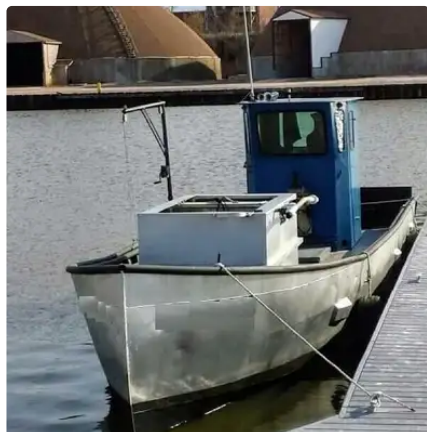

id 2821

Fiskeritrawler

Skibs-id	2821
Kategori	Fiskeritrawler
Byggeår	1990
Pris	\$17,500
Skibets tilføjelsesdato	2021-10-15
Tilføjet af	Scruton Marine Services

Målt vægt

BRT	9
NRT	7

Skibets dimensioner

Samlet længde (LOA), m	36
Fartøjs dybgang, m	4