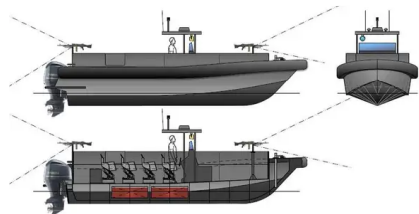

id 2838

Patruljebåd

Skibs-id	2838
Kategori	Patruljebåd
Skrog	dobbelt bund
Byggeår	2020
Skibets tilføjesdato	2021-10-14
Tilføjet af	Global Work Boats

Skibets dimensioner

Samlet længde (LOA), m	10
Fartøjs dybgang, m	0.5

Yderligere Information

Selvkørende	
Dæk	1
Mandskab	2

Lignende skibe	Vis lignende skibe
Forespørgsler	Matchende indkøbsanmodninger
e-mail	Send e-mail