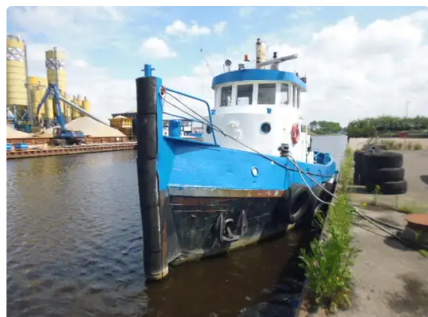

id 2846

Trækbåd

Skibs-id	2846
Kategori	Trækbåd
Byggeår	1963
Pris	€57,500
Skibets tilføjesdato	2021-10-14
Tilføjet af	DSM Shipbrokers

Skibets dimensioner

Samlet længde (LOA), m	19.05
Dybde, m	5
Fartøjs dybgang, m	1.9