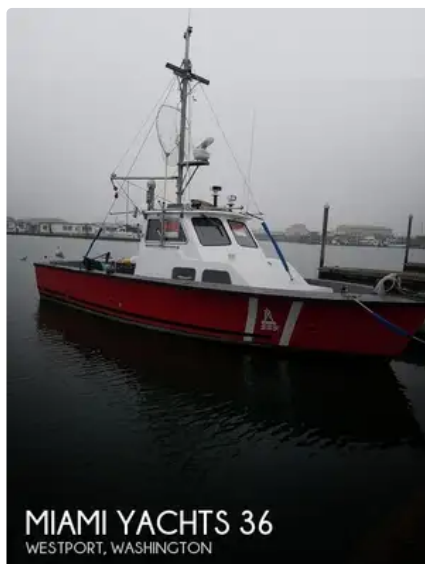

id 2925

Patruljebåd

Skibs-id	2925
Kategori	Patruljebåd
Byggeår	1967
Pris	\$59,900
Skibets tilføjesdato	2021-10-12
Tilføjet af	POP Yachts

Skibets dimensioner

Samlet længde (LOA), m	36
Fartøjs dybgang, m	6

Yderligere Information

Selvkørende	
Dæk	1

Lignende skibe	Vis lignende skibe
Forespørgsler	Matchende indkøbsanmodninger
e-mail	Send e-mail