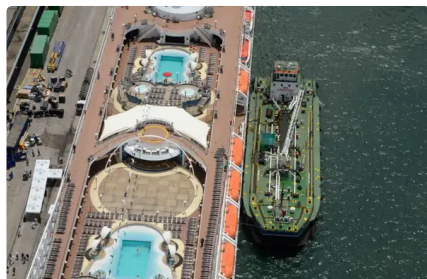

id 2946

Pram

Skibs-id	2946
Kategori	<a href="#">Pram</a>
Byggeår	1997
Flag	Sydafrika
Skibets tilføjelsesdato	2021-10-11
Tilføjet af	<a href="#">Steve (Twende Africa Group of Companies (PTY) LTD.)</a>

### Skibets dimensioner

Samlet længde (LOA), m	67.13
Dybde, m	5.03
Fartøjs dybgang, m	5.3